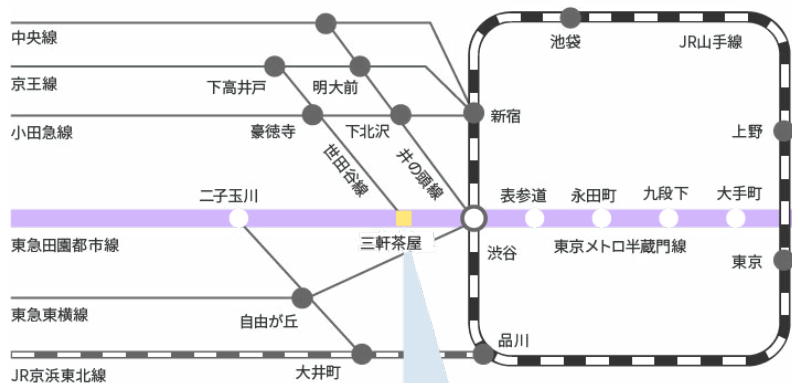

# Aki no

与謝野晶子筆 源氏物語礼讃

2023年  
5月1日(月)~6月23日(金)

[場 所] 昭和女子大学光葉博物館・図書館コミュニティルーム  
[観覧時間] 9時~17時  
[休館日] 日曜・祝日・5月2日(火)創立記念日

※詳細は図書館ホームページ「お知らせ」及び開館カレンダーをご確認ください。

昭和女子大学図書館〒154-8533東京都世田谷区太子堂1-7-57  
☎03-3411-5430 <https://library.swu.ac.jp>

講演会案内  
「時代を拓く—与謝野晶子の六十三年六月」  
[講師] 山梨県立文学館 館長 三枝昂之氏  
[日時] 5月13日(土)14:30~16:00  
[場所] 8号館6階オーロラホール

昭和女子大学図書館

# 交通案内