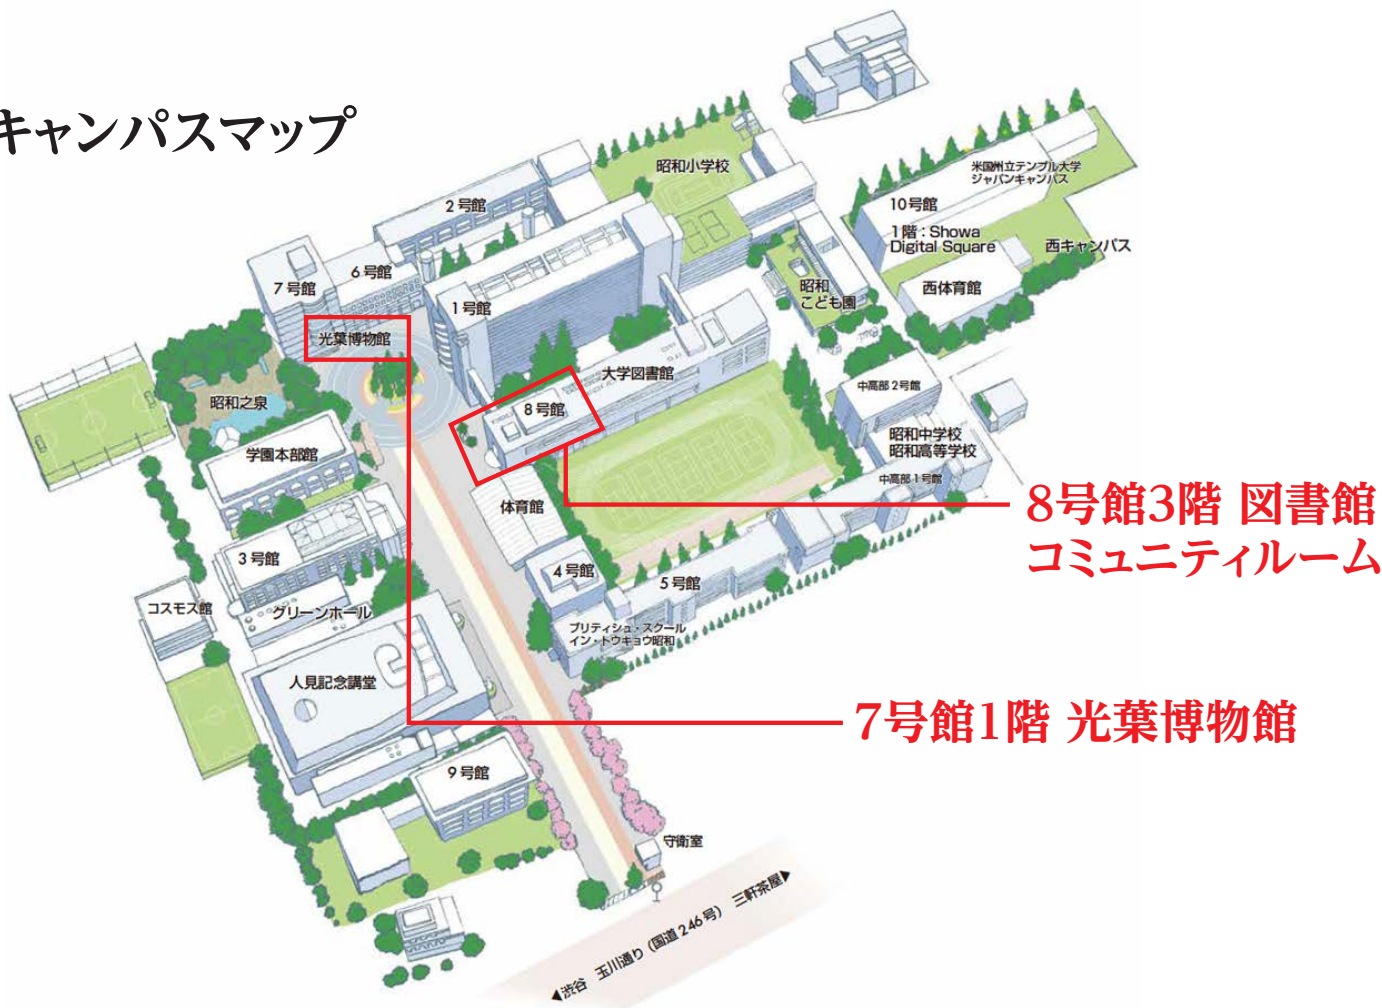

キャンパスマップ

〒154-8533東京都世田谷区太子堂1-7-57
TEL.03-3411-5430
メールアドレス: libinfo@swu.ac.jp
ホームページアドレス: <https://library.swu.ac.jp/>

開館時間・日程は変更する場合があります。
必ずホームページで最新情報をご確認ください。